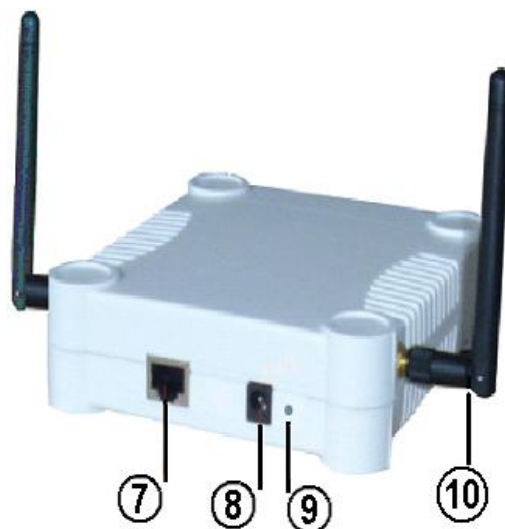

Wireless Network Indoor Access Point

MIMO Classic

300Mbps
(802.11n)

HV Model

Version 2.00c - CZ

networks@work

A. Přístup na webové rozhraní

1. Otevřete váš internetový prohlížeč. Do řádku adresy napište IP adresu access pointu, <http://192.168.168.1> a stiskněte klávesu Enter.

Napájení pomocí PoE:

B. Vzhled zařízení a popis:

Zadní panel

Přední panel – světelné indikátory

	Funkce	Stav a význam
1	Power LED	Stále svítí: napájení je dodáváno do zařízení. nesvítí: napájení není dodáváno do zařízení.
2	Ethernet Port LED	Svítí-ON: spojení je navázáno. Nesvítí-OFF: žádné připojení k síti.
3	Signal Strength level Indicator (ukazatelé síly signal)	<p>(low) (higher low) (lower high) (high)</p> <p>LED10 LED20 LED30 LED40</p>
4	Diagnostic LED	Bliká během bootování. OFF – zařízení je připraveno k provozu. Pokud bliká stále – signalizace chyby.
7	Ethernet Port	10/100Mbps Ethernetový port PoE input : 24V DC – vstup pro POE
8	DC Jack	Napájecí konektor : 24 VDC
9	Reset Button (tlačítko reset)	<ul style="list-style-type: none"> • Pro reboot, stiskněte jednou. • Pro reset hesla, stiskněte a držte tlačítko 5 sekund než jej opět uvolníte. • Pro obnovení výchozích nastavení, stiskněte a držte tlačítko 8 sekund než jej opět uvolníte.
10	Antenna	Konektor pro Externí SMA anténu