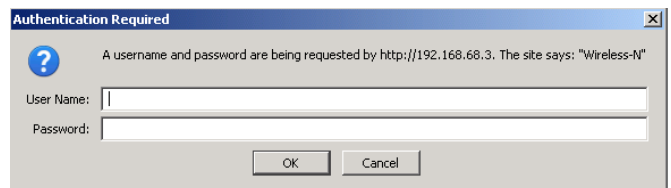

2. Zadejte výchozí user name a password jak je ukázáno níže,

Username: **admin**

Password: **password**

Klikněte na OK a otevře se vám hlavní konfigurační stránka.