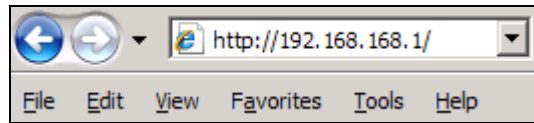

Wireless Network Indoor Access Point

MIMO Classic

300Mbps
(802.11n)

HV Model

Version 2.00c - CZ

networks@work

A. Přístup na webové rozhraní

1. Otevřete váš internetový prohlížeč. Do řádku adresy napište IP adresu access pointu, <http://192.168.168.1> a stiskněte klávesu Enter.