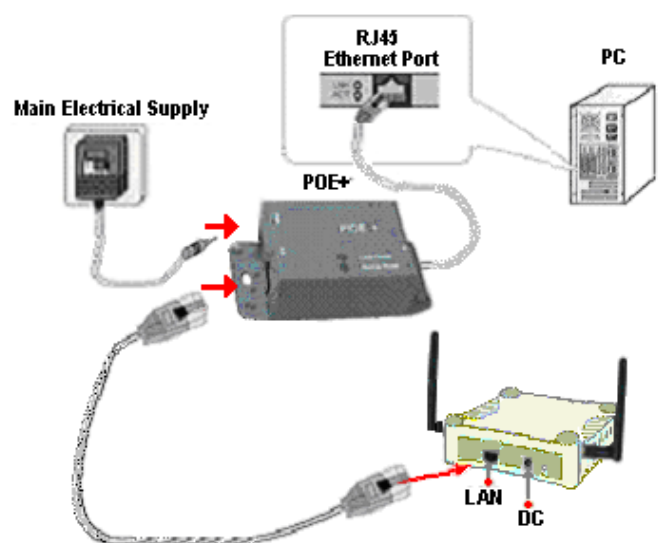

Wireless Network Indoor Access Point

MIMO Classic

300Mbps
(802.11n)

HV Model

Version 2.00c - CZ

networks@work

A. Přístup na webové rozhraní

1. Otevřete váš internetový prohlížeč. Do řádku adresy napište IP adresu access pointu, <http://192.168.168.1> a stiskněte klávesu Enter.

* Poznámka: Nezapomeňte si změnit vaše heslo.

Jak stáhnout uživatelský návod - User Guide.

Poslední verzi uživatelského návodu - User Guide v EN a CZ je možno stáhnout na těchto odkazech :

http://www.compex.com.sg/downloads/manual/um_mmc543.pdf
<http://www.cpx.cz/dls/wp543-MIMO%20series/>

Napájení pomocí PoE:

B. Vzhled zařízení a popis:

Zadní panel

Přední panel – světelné indikátory

	Funkce	Stav a význam
1	Power LED	Stále svítí: napájení je dodáváno do zařízení. nesvítí: napájení není dodáváno do zařízení.
2	Ethernet Port LED	Svítí-ON: spojení je navázáno. Nesvítí-OFF: žádné připojení k síti.
3	Signal Strength level Indicator (ukazatelé síly signal)	<p>(low) (higher low) (lower high) (high)</p> <p>LED10 LED20 LED30 LED40</p>
4	Diagnostic LED	Bliká během bootování. OFF – zařízení je připraveno k provozu. Pokud bliká stále – signalizace chyby.
7	Ethernet Port	10/100Mbps Ethernetový port PoE input : 24V DC – vstup pro POE
8	DC Jack	Napájecí konektor : 24 VDC
9	Reset Button (tlačítko reset)	<ul style="list-style-type: none"> • Pro reboot, stiskněte jednou. • Pro reset hesla, stiskněte a držte tlačítko 5 sekund než jej opět uvolníte. • Pro obnovení výchozích nastavení, stiskněte a držte tlačítko 8 sekund než jej opět uvolníte.
10	Antenna	Konektor pro Externí SMA anténu