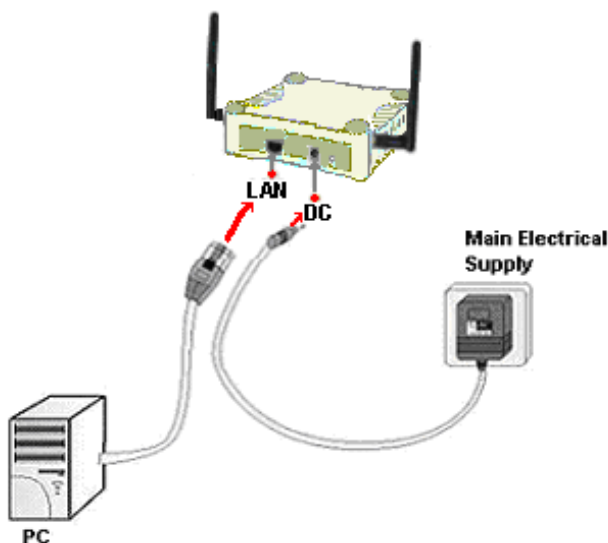

Wireless Network Indoor Access Point

MIMO Classic

300Mbps
(802.11n)

HV Model

Version 2.00c - CZ

networks@work

A. Přístup na webové rozhraní

1. Otevřete váš internetový prohlížeč. Do řádku adresy napište IP adresu access pointu, <http://192.168.168.1> a stiskněte klávesu Enter.

* Poznámka: Nezapomeňte si změnit vaše heslo.

Jak stáhnout uživatelský návod - User Guide.

Poslední verzi uživatelského návodu - User Guide v EN a CZ je možno stáhnout na těchto odkazech :

http://www.compex.com.sg/downloads/manual/um_mmc543.pdf
<http://www.cpx.cz/dls/wp543-MIMO%20series/>

Napájení pomocí PoE:

B. Vzhled zařízení a popis:

Zadní panel

Přední panel – světelné indikátory

	Funkce	Stav a význam
1	Power LED	Stále svítí: napájení je dodáváno do zařízení. nesvítí: napájení není dodáváno do zařízení.
2	Ethernet Port LED	Svítí-ON: spojení je navázáno. Nesvítí-OFF: žádné připojení k síti.
3	Signal Strength level Indicator (ukazatelé síly signal)	<p>(low) (higher low) (lower high) (high)</p> <p>LED10 LED20 LED30 LED40</p>
4	Diagnostic LED	Bliká během bootování. OFF – zařízení je připraveno k provozu. Pokud bliká stále – signalizace chyby.
7	Ethernet Port	10/100Mbps Ethernetový port PoE input : 24V DC – vstup pro POE
8	DC Jack	Napájecí konektor : 24 VDC
9	Reset Button (tlačítko reset)	<ul style="list-style-type: none"> • Pro reboot, stiskněte jednou. • Pro reset hesla, stiskněte a držte tlačítko 5 sekund než jej opět uvolníte. • Pro obnovení výchozích nastavení, stiskněte a držte tlačítko 8 sekund než jej opět uvolníte.
10	Antenna	Konektor pro Externí SMA anténu